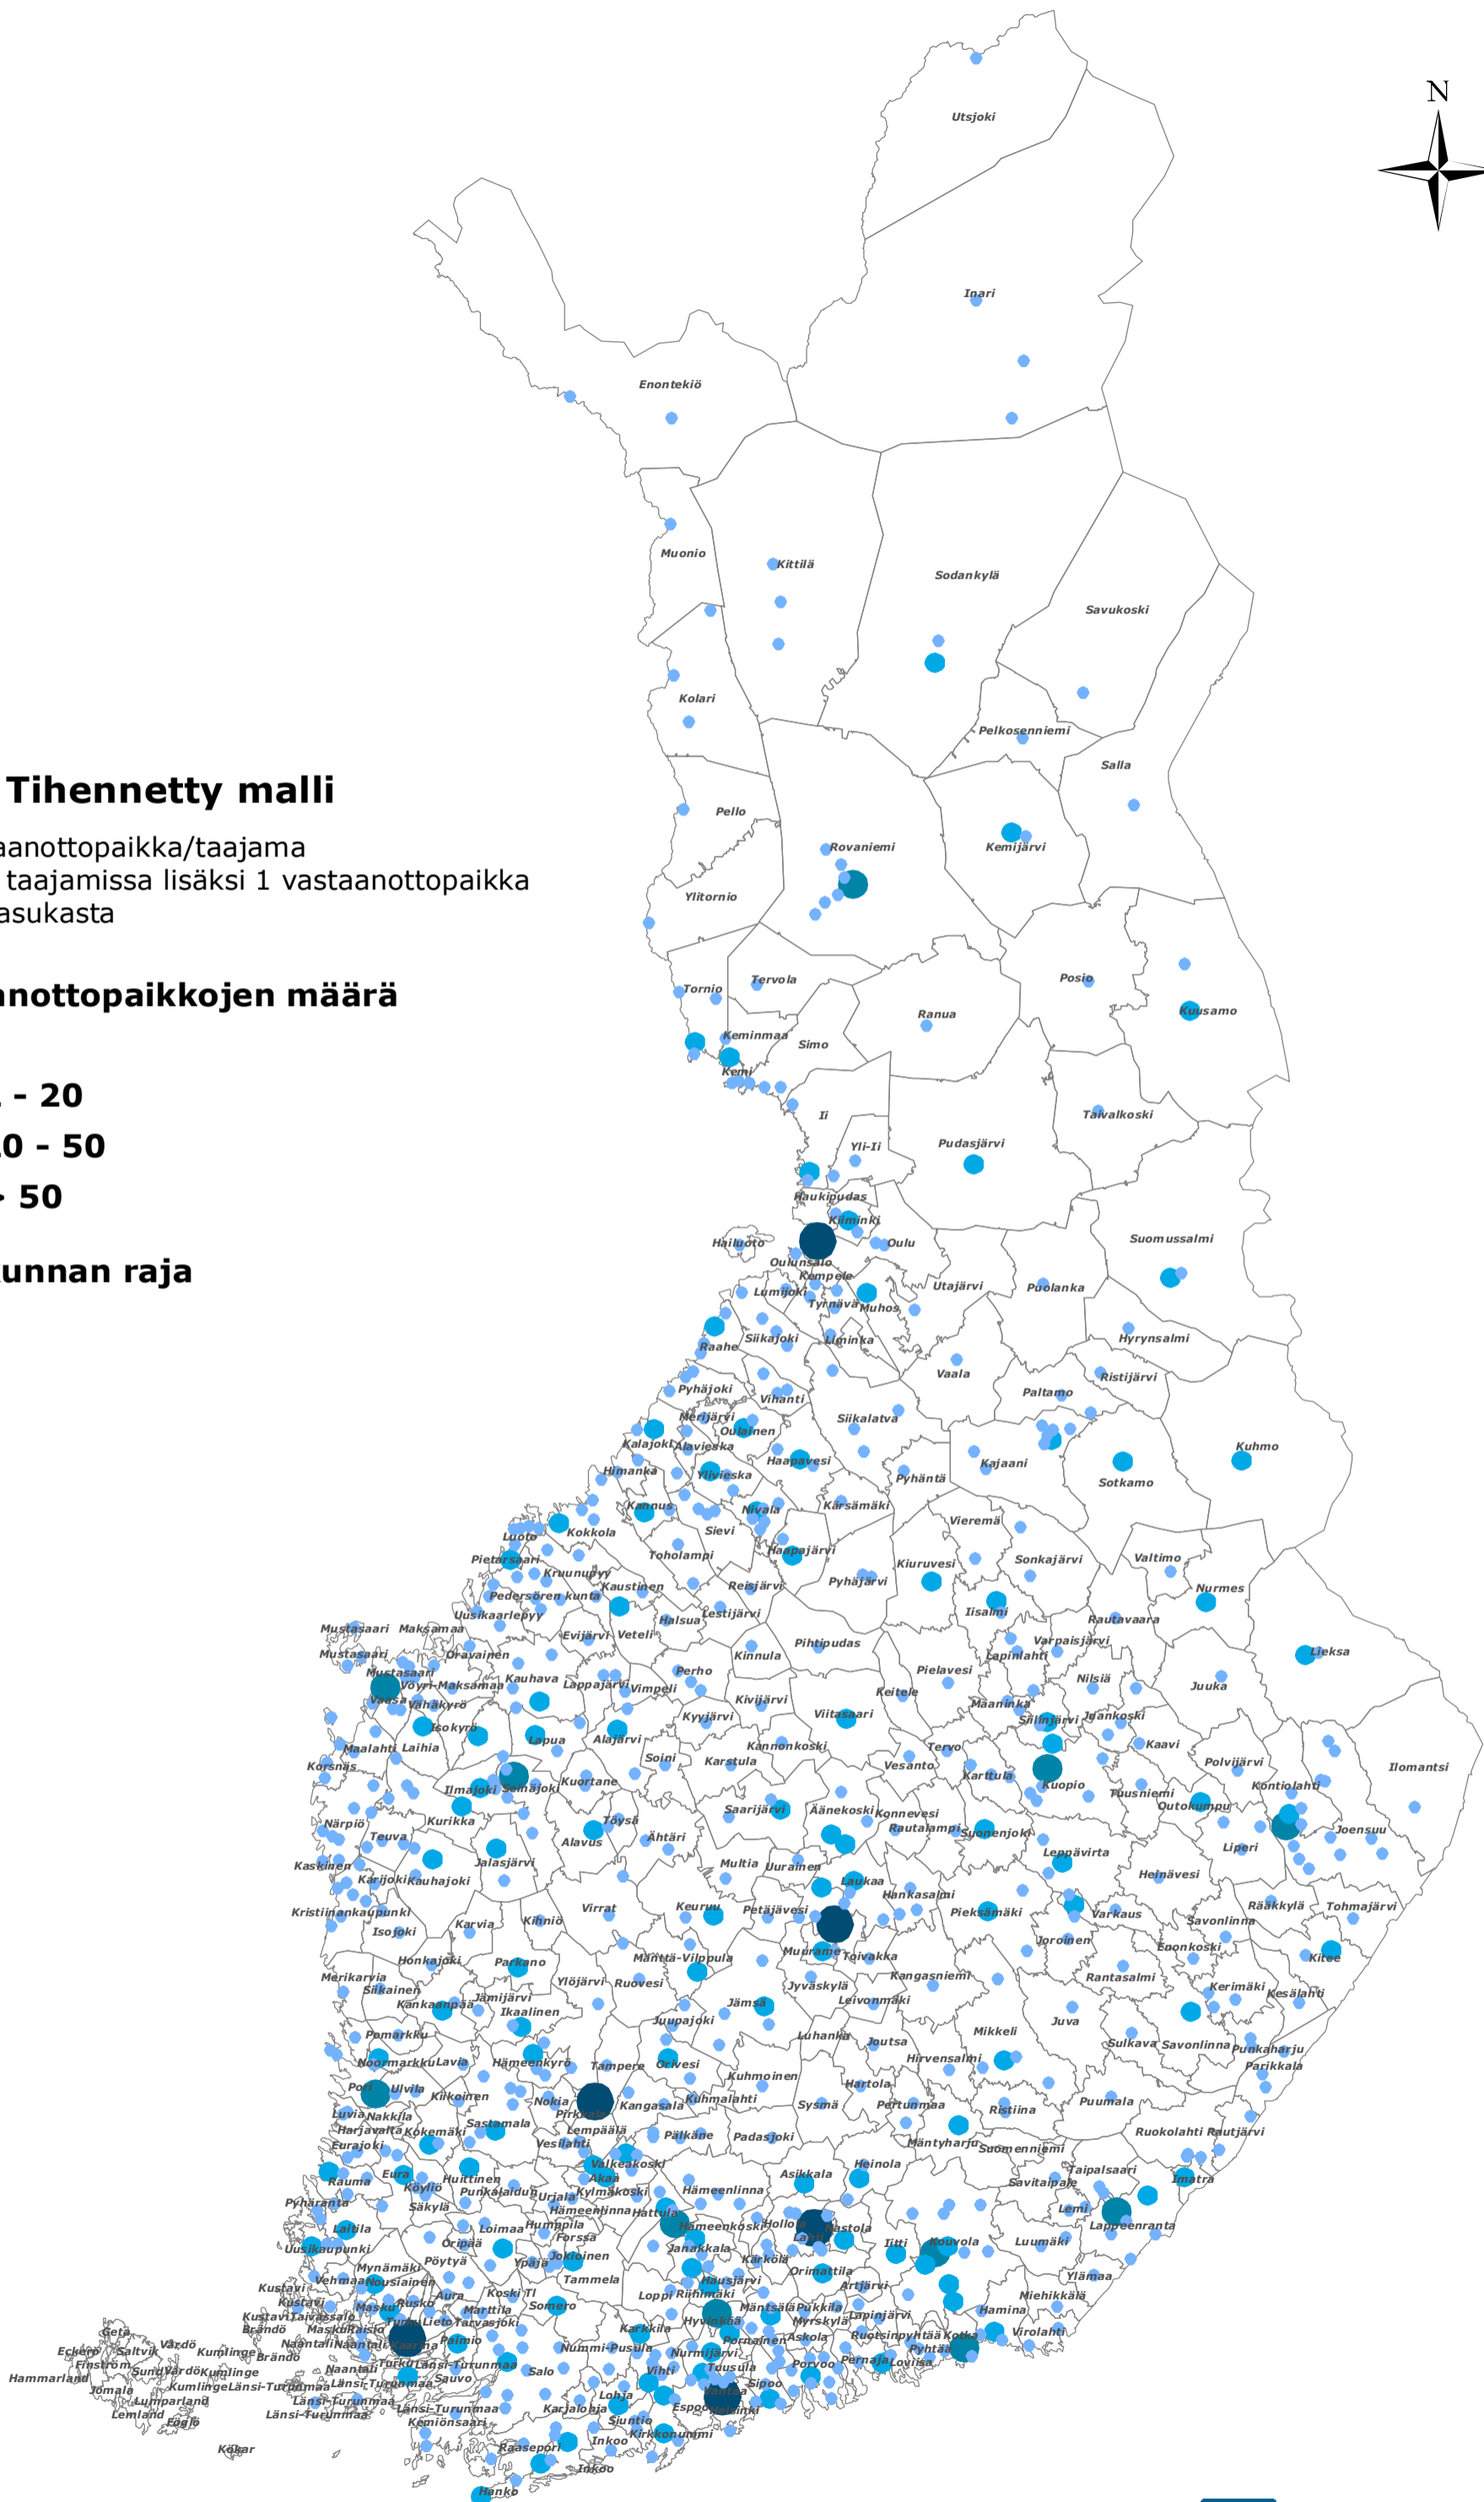

## VE2 - Tihennetty malli

- 1 vastaanottoaika/taajama
- isoissa taajamissa lisäksi 1 vastaanottoaika /2000 asukasta

## Vastaanottoaikojen määrä

- 1
- 2 - 20
- 20 - 50
- > 50

□ kunnan raja

0 50 100 200 km