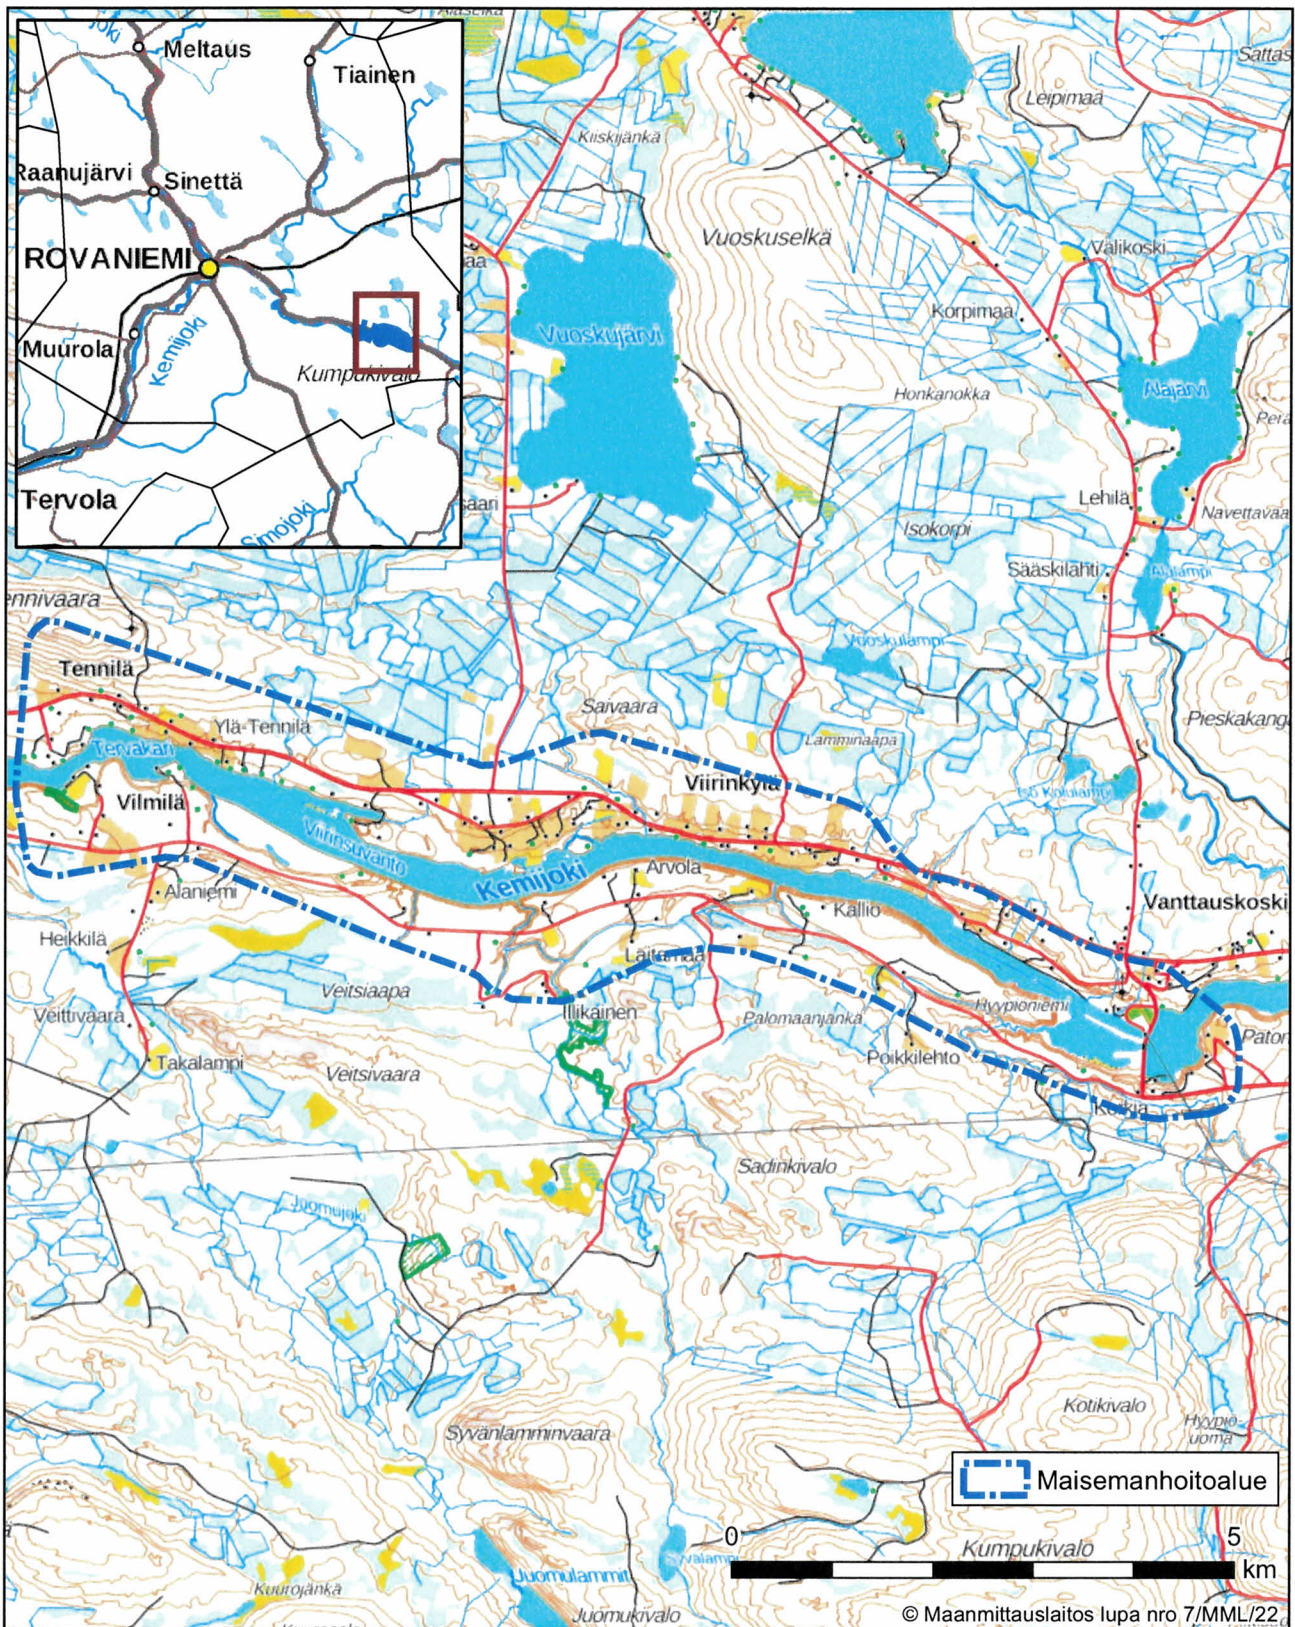

YLÄKEMIJÖEN KYLÄMAISEMIEN MAISEMANHOITOALUE
Rovaniemi

Tämä kartta liittyy ympäristöministeriön päätökseen DNro VN/33332/2021

Tapio Heikkilä

20.10.2022 Ympäristöneuvos Tapio Heikkilä